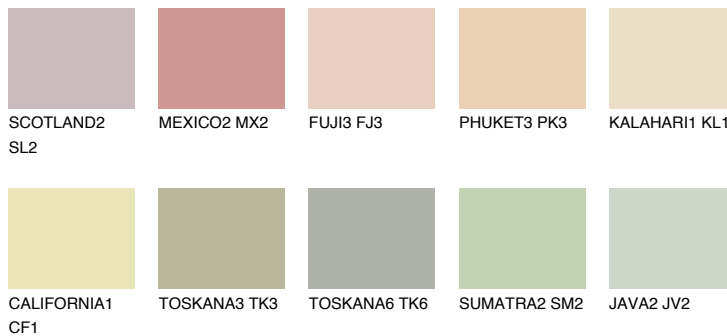


**FLORIDA1 FL1**74% **TSR** 69%**Kompatibilna boja****BOJE PALETE COLOURS OF NATURE****Boje palete Intense**

Više informacija o žbukama i bojama, možete pronaći na
www.ceresit.ba