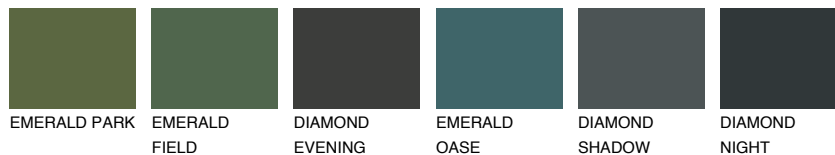

ANTARCTICA1 AN181% **TSR** 71%**Kompatibilna boja****BOJE PALETE COLOURS OF NATURE****Boje palete Intense**

Više informacija o žbukama i bojama, možete pronaći na
www.ceresit.ba