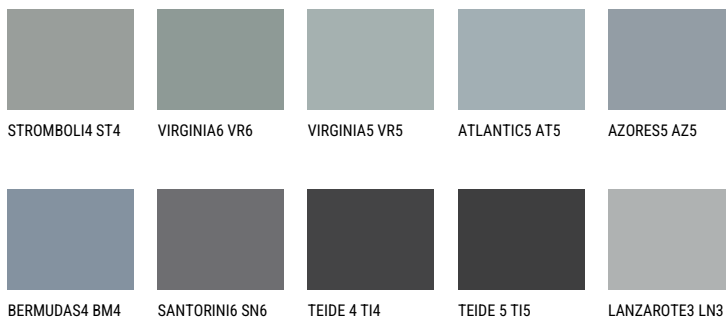

**LANZAROTE4 LN4**☀ 35% **TSR** 32%**Kompatibilna boja****BOJE PALETE COLOURS OF NATURE**

Više informacija o žbukama i bojama, možete pronaći na  
[www.ceresit.ba](http://www.ceresit.ba)

\*Predstavljene boje odnose se na žbuke i boje koje nudi Ceresit. Zbog upotrebe digitalnih tehnika, predstavljene boje možda ne odgovaraju u potpunosti stvarnim bojama. Preporučujemo provjeru jedinstvenih uzoraka boja.

## Boje palete Intense

EMERALD GARDEN

EMERALD OASE

DIAMOND NIGHT

DIAMOND DAY

SAPPHIRE CREEK

SAPPHIRE GLACIER

---

Više informacija o žbukama i bojama, možete pronaći na  
[www.ceresit.ba](http://www.ceresit.ba)

\*Predstavljene boje odnose se na žbuke i boje koje nudi Ceresit. Zbog upotrebe digitalnih tehnika, predstavljene boje možda ne odgovaraju u potpunosti stvarnim bojama. Preporučujemo provjeru jedinstvenih uzoraka boja.