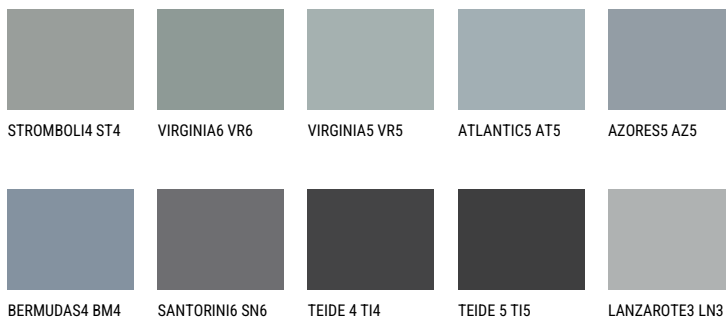

LANZAROTE4 LN4☀ 35% **TSR** 32%**Kompatibilna boja****BOJE PALETE COLOURS OF NATURE**

Više informacija o žbukama i bojama, možete pronaći na
www.ceresit.ba

*Predstavljene boje odnose se na žbuke i boje koje nudi Ceresit. Zbog upotrebe digitalnih tehnika, predstavljene boje možda ne odgovaraju u potpunosti stvarnim bojama. Preporučujemo provjeru jedinstvenih uzoraka boja.

Boje palete Intense

EMERALD GARDEN

EMERALD OASE

DIAMOND NIGHT

DIAMOND DAY

SAPPHIRE CREEK

SAPPHIRE GLACIER

Više informacija o žbukama i bojama, možete pronaći na
www.ceresit.ba

*Predstavljene boje odnose se na žbuke i boje koje nudi Ceresit. Zbog upotrebe digitalnih tehnika, predstavljene boje možda ne odgovaraju u potpunosti stvarnim bojama. Preporučujemo provjeru jedinstvenih uzoraka boja.