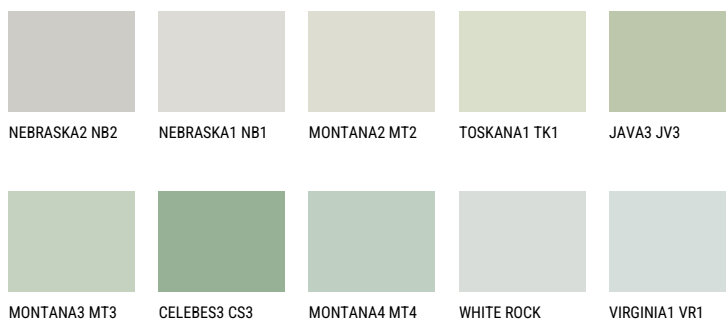

LANZAROTE2 LN263% **TSR** 59%**Kompatibilna boja****BOJE PALETTE COLOURS OF NATURE**

Više informacija o žbukama i bojama, možete pronaći na
www.ceresit.ba

*Predstavljene boje odnose se na žbuke i boje koje nudi Ceresit. Zbog upotrebe digitalnih tehnika, predstavljene boje možda ne odgovaraju u potpunosti stvarnim bojama. Preporučujemo provjeru jedinstvenih uzoraka boja.

Boje palete Intense

EMERALD FIELD

EMERALD GARDEN

EMERALD OASE

DIAMOND NIGHT

SAPPHIRE SEA

DIAMOND DAY

Više informacija o žbukama i bojama, možete pronaći na
www.ceresit.ba

*Predstavljene boje odnose se na žbuke i boje koje nudi Ceresit. Zbog upotrebe digitalnih tehnika, predstavljene boje možda ne odgovaraju u potpunosti stvarnim bojama. Preporučujemo provjeru jedinstvenih uzoraka boja.