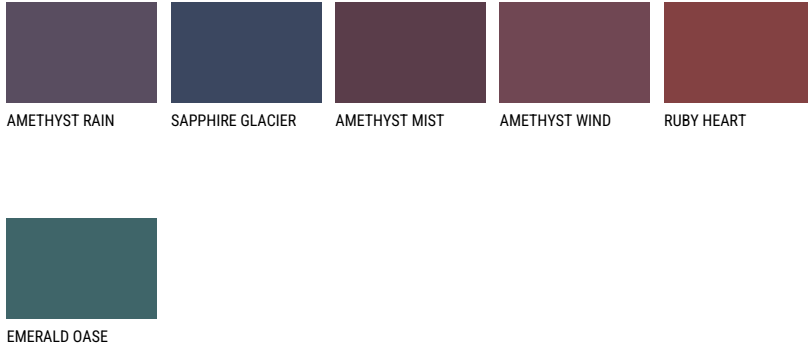

AZORES3 AZ3☀ 49% **TSR** 56%**Kompatibilna boja****BOJE PALETE COLOURS OF NATURE**

Više informacija o žbukama i bojama, možete pronaći na
www.ceresit.ba

*Predstavljene boje odnose se na žbuke i boje koje nudi Ceresit. Zbog upotrebe digitalnih tehnika, predstavljene boje možda ne odgovaraju u potpunosti stvarnim bojama. Preporučujemo provjeru jedinstvenih uzoraka boja.

Boje palete Intense

Više informacija o žbukama i bojama, možete pronaći na
www.ceresit.ba

*Predstavljene boje odnose se na žbuke i boje koje nudi Ceresit. Zbog upotrebe digitalnih tehnika, predstavljene boje možda ne odgovaraju u potpunosti stvarnim bojama. Preporučujemo provjeru jedinstvenih uzoraka boja.