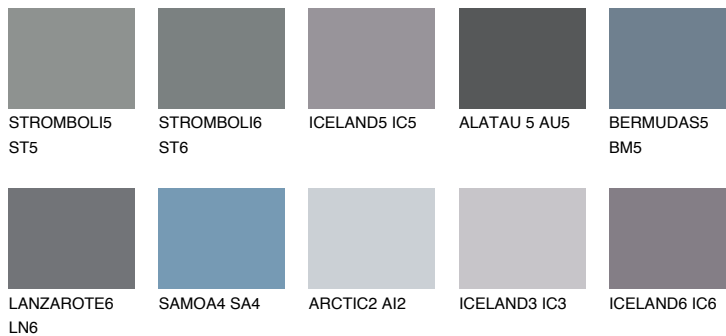

**TEIDE 6 TI6**☀ 4% **TSR 3%****Kompatibilna boja****BOJE PALETE COLOURS OF NATURE****Boje palete Intense**

Više informacija o žbukama i bojama, možete pronaći na
www.ceresit.ba