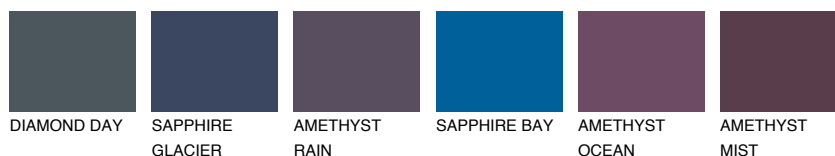

ALATAU 5 AU510% **TSR** 9%**Kompatibilna boja****BOJE PALETE COLOURS OF NATURE****Boje palete Intense**

Više informacija o žbukama i bojama, možete pronaći na
www.ceresit.ba