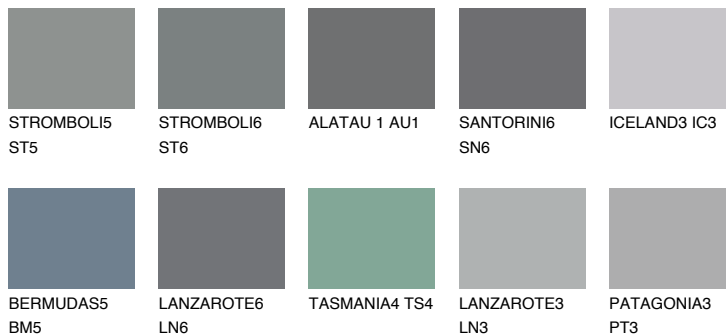

ALATAU 5 AU510% **TSR** 9%**Kompatibilna boja****BOJE PALETE COLOURS OF NATURE****Boje palete Intense**

Više informacija o žbukama i bojama, možete pronaći na
www.ceresit.ba