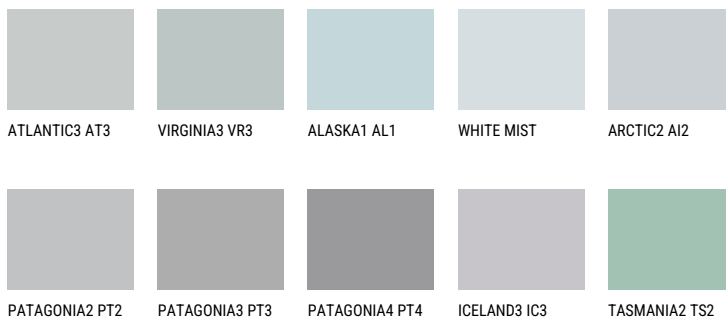

AZORES1 AZ1☀ 65% **TSR** 65%**Kompatibilna boja****BOJE PALETE COLOURS OF NATURE**

Više informacija o žbukama i bojama, možete pronaći na
www.ceresit.ba

*Predstavljene boje odnose se na žbuke i boje koje nudi Ceresit. Zbog upotrebe digitalnih tehnika, predstavljene boje možda ne odgovaraju u potpunosti stvarnim bojama. Preporučujemo provjeru jedinstvenih uzoraka boja.

Boje palete Intense

EMERALD LAND

EMERALD GARDEN

EMERALD OASE

DIAMOND NIGHT

SAPPHIRE SEA

DIAMOND DAY

Više informacija o žbukama i bojama, možete pronaći na
www.ceresit.ba

*Predstavljene boje odnose se na žbuke i boje koje nudi Ceresit. Zbog upotrebe digitalnih tehnika, predstavljene boje možda ne odgovaraju u potpunosti stvarnim bojama. Preporučujemo provjeru jedinstvenih uzoraka boja.