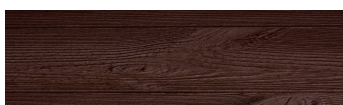

OSOBI NE BOJA

SteelGrey

Wood effect

Irish Oak

White Birch

Silver Grey

Bengal Teak

Kongo Wenge

Light Beige

Norway Pine

Africa Ebony

Iberia Pine

Dark Brown

Canada Walnut

Više informacija o žbukama i bojama, možete pronaći na www.ceresit.ba

*Predstavljene boje odnose se na žbuke i boje koje nudi Ceresit. Zbog upotrebe digitalnih tehnika, predstavljene boje možda ne odgovaraju u potpunosti stvarnim bojama. Preporučujemo provjeru jedinstvenih uzoraka boja.