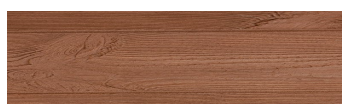

OSOBI NE BOJA

SteelGrey

Wood effect

Irish Oak

White Birch

Silver Grey

Bengal Teak

Kongo Wenge

Light Beige

Norway Pine

Africa Ebony

Iberia Pine

Dark Brown

Canada Walnut

Više informacija o žbukama i bojama, možete pronaći na www.ceresit.ba

*Predstavljene boje odnose se na žbuke i boje koje nudi Ceresit. Zbog upotrebe digitalnih tehnika, predstavljene boje možda ne odgovaraju u potpunosti stvarnim bojama. Preporučujemo provjeru jedinstvenih uzoraka boja.