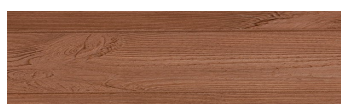

OSOBI NE BOJA

White Birch

Wood effect

Irish Oak

SilverGrey

Bengal Teak

Kongo Wenge

SteelGrey

LightBeige

Norway Pine

AfricaEbony

Iberia Pine

DarkBrown

Canada Walnut

Više informacija o žbukama i bojama, možete pronaći na www.ceresit.ba

*Predstavljene boje odnose se na žbuke i boje koje nudi Ceresit. Zbog upotrebe digitalnih tehnika, predstavljene boje možda ne odgovaraju u potpunosti stvarnim bojama. Preporučujemo provjeru jedinstvenih uzoraka boja.