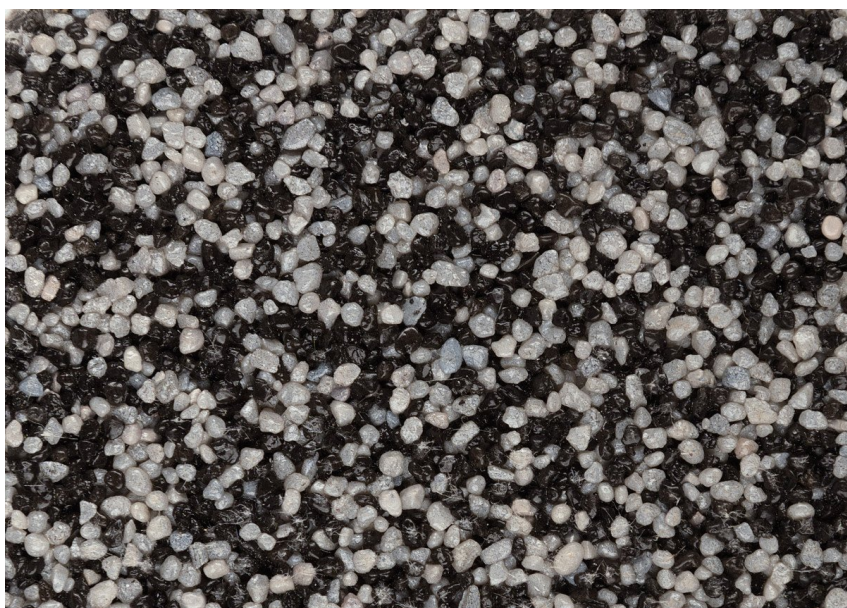

Ceresit

OSOBI NE BOJA

Tibet6

Više informacija o žbukama i bojama, možete pronaći na
www.ceresit.ba

*Predstavljene boje odnose se na žbuke i boje koje nudi Ceresit. Zbog upotrebe digitalnih tehnika, predstavljene boje možda ne odgovaraju u potpunosti stvarnim bojama. Preporučujemo provjeru jedinstvenih uzoraka boja.