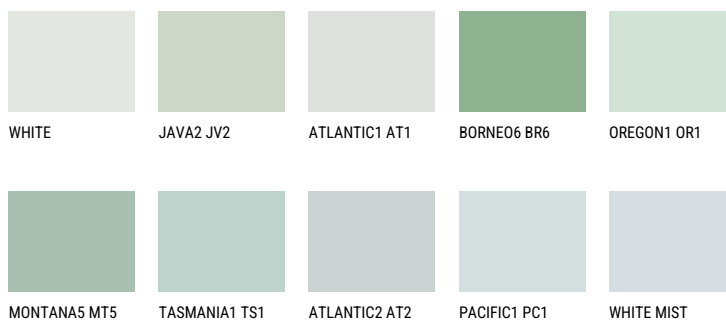

**WHITE ROCK**74% **TSR** 65%**Kompatibilna boja****BOJE PALETTE COLOURS OF NATURE**

Više informacija o žbukama i bojama, možete pronaći na  
[www.ceresit.ba](http://www.ceresit.ba)

\*Predstavljene boje odnose se na žbuke i boje koje nudi Ceresit. Zbog upotrebe digitalnih tehnika, predstavljene boje možda ne odgovaraju u potpunosti stvarnim bojama. Preporučujemo provjeru jedinstvenih uzoraka boja.

## Boje palete Intense

EMERALD OASE

DIAMOND SHADOW

SAPHIRE GLACIER

DIAMOND NIGHT

SAPHIRE BAY

AMETHYST RAIN

---

Više informacija o žbukama i bojama, možete pronaći na  
[www.ceresit.ba](http://www.ceresit.ba)

\*Predstavljene boje odnose se na žbuke i boje koje nudi Ceresit. Zbog upotrebe digitalnih tehnika, predstavljene boje možda ne odgovaraju u potpunosti stvarnim bojama. Preporučujemo provjeru jedinstvenih uzoraka boja.