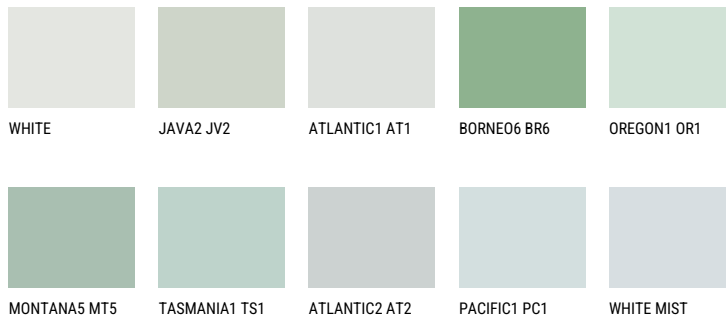

**WHITE ROCK**74% **TSR** 65%**Kompatibilna boja****BOJE PALETTE COLOURS OF NATURE**

Više informacija o žbukama i bojama, možete pronaći na  
[www.ceresit.ba](http://www.ceresit.ba)

\*Predstavljene boje odnose se na žbuke i boje koje nudi Ceresit. Zbog upotrebe digitalnih tehnika, predstavljene boje možda ne odgovaraju u potpunosti stvarnim bojama. Preporučujemo provjeru jedinstvenih uzoraka boja.

## Boje palete Intense

EMERALD OASE

DIAMOND SHADOW

SAPHIRE GLACIER

DIAMOND NIGHT

SAPHIRE BAY

AMETHYST RAIN

---

Više informacija o žbukama i bojama, možete pronaći na  
[www.ceresit.ba](http://www.ceresit.ba)

\*Predstavljene boje odnose se na žbuke i boje koje nudi Ceresit. Zbog upotrebe digitalnih tehnika, predstavljene boje možda ne odgovaraju u potpunosti stvarnim bojama. Preporučujemo provjeru jedinstvenih uzoraka boja.