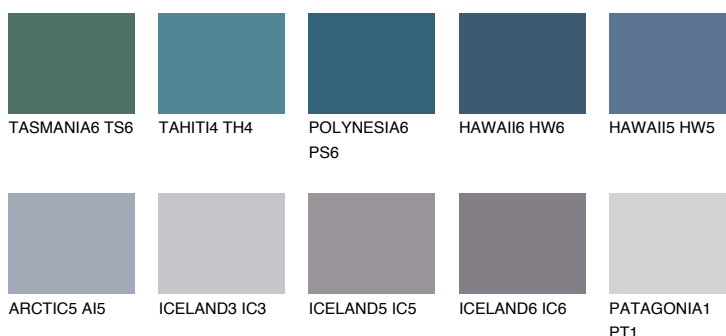

**SAPHIRE GLACIER**

8%

**Kompatibilna boja****BOJE PALETE COLOURS OF NATURE****Boje palete Intense**

Više informacija o žbukama i bojama, možete pronaći na [www.ceresit.ba](http://www.ceresit.ba)