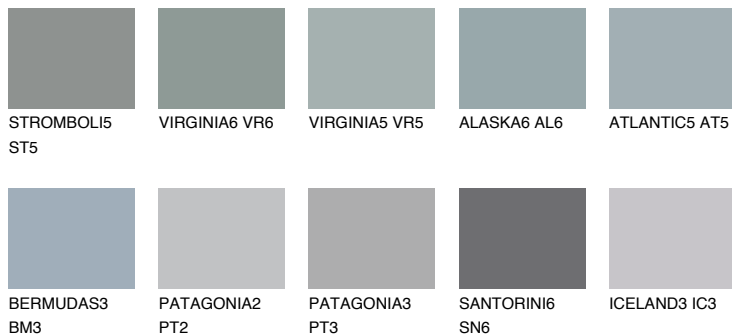

ATLANTIC6 AT6☀️ 37% **TSR** 35%**Kompatibilna boja****BOJE PALETE COLOURS OF NATURE****Boje palete Intense**

Više informacija o žbukama i bojama, možete pronaći na
www.ceresit.ba