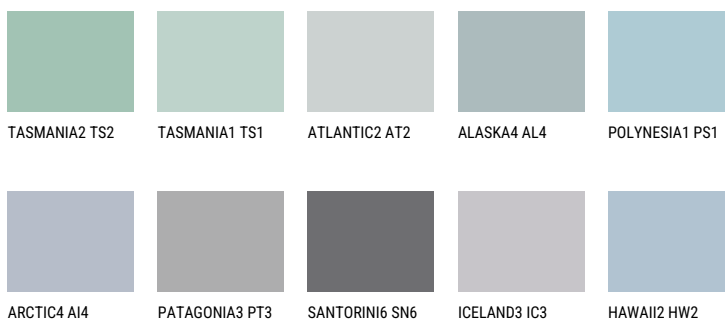

**ATLANTIC5 AT5**42% **TSR** 39%**Kompatibilna boja****BOJE PALETE COLOURS OF NATURE**

Više informacija o žbukama i bojama, možete pronaći na  
[www.ceresit.ba](http://www.ceresit.ba)

\*Predstavljene boje odnose se na žbuke i boje koje nudi Ceresit. Zbog upotrebe digitalnih tehnika, predstavljene boje možda ne odgovaraju u potpunosti stvarnim bojama. Preporučujemo provjeru jedinstvenih uzoraka boja.

## Boje palete Intense

EMERALD OASE

DIAMOND DAY

SAPHIRE GLACIER

DIAMOND NIGHT

SAPHIRE BAY

AMETHYST OCEAN

---

Više informacija o žbukama i bojama, možete pronaći na  
[www.ceresit.ba](http://www.ceresit.ba)

\*Predstavljene boje odnose se na žbuke i boje koje nudi Ceresit. Zbog upotrebe digitalnih tehnika, predstavljene boje možda ne odgovaraju u potpunosti stvarnim bojama. Preporučujemo provjeru jedinstvenih uzoraka boja.