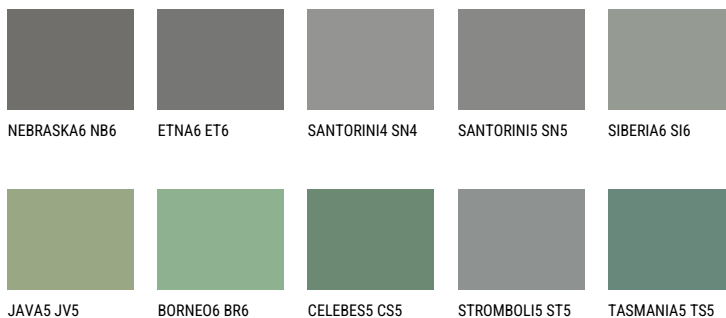

DIAMOND EVENING 6%**Kompatibilna boja****BOJE PALETE COLOURS OF NATURE**

Više informacija o žbukama i bojama, možete pronaći na
www.ceresit.ba

*Predstavljene boje odnose se na žbuke i boje koje nudi Ceresit. Zbog upotrebe digitalnih tehnika, predstavljene boje možda ne odgovaraju u potpunosti stvarnim bojama. Preporučujemo provjeru jedinstvenih uzoraka boja.

Boje palete Intense

EMERALD GARDEN

EMERALD FIELD

EMERALD OASE

DIAMOND NIGHT

SAPPHIRE SEA

DIAMOND DAY

Više informacija o žbukama i bojama, možete pronaći na
www.ceresit.ba

*Predstavljene boje odnose se na žbuke i boje koje nudi Ceresit. Zbog upotrebe digitalnih tehnika, predstavljene boje možda ne odgovaraju u potpunosti stvarnim bojama. Preporučujemo provjeru jedinstvenih uzoraka boja.