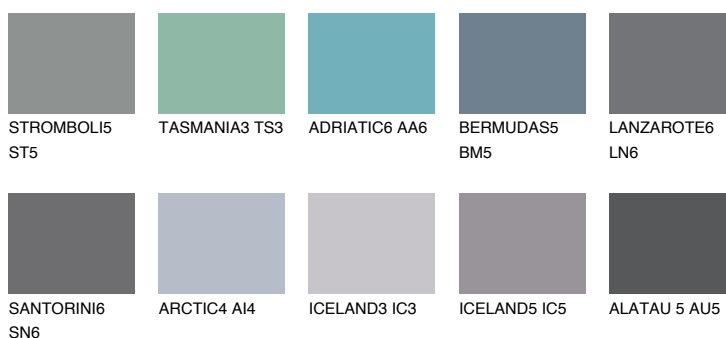

**DIAMOND DAY**

☀ 11%

Kompatibilna boja**BOJE PALETE COLOURS OF NATURE****Boje palete Intense**

Više informacija o žbukama i bojama, možete pronaći na
www.ceresit.ba