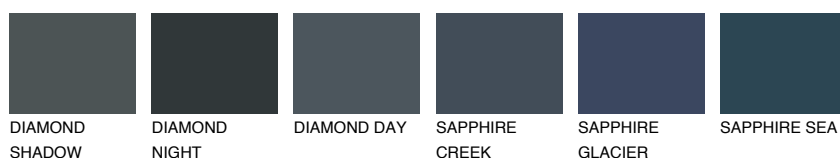

**DIAMOND DAY**

☀ 11%

Kompatibilna boja**BOJE PALETE COLOURS OF NATURE****Boje palete Intense**

Više informacija o žbukama i bojama, možete pronaći na
www.ceresit.ba