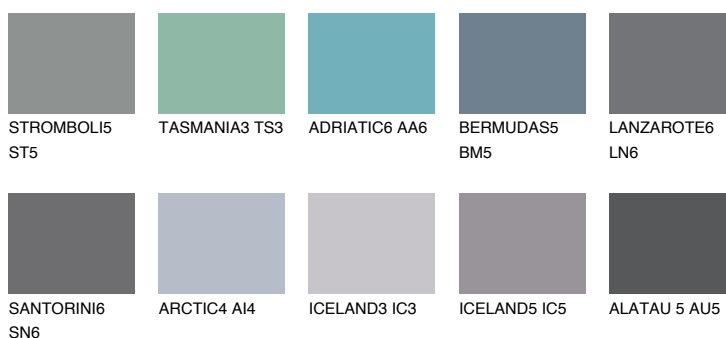

**DIAMOND DAY**

☀ 11%

Kompatibilna boja**BOJE PALETE COLOURS OF NATURE****Boje palete Intense**

Više informacija o žbukama i bojama, možete pronaći na
www.ceresit.ba

*Predstavljene boje odnose se na žbuke i boje koje nudi Ceresit. Zbog upotrebe digitalnih tehnika, predstavljene boje možda ne odgovaraju u potpunosti stvarnim bojama. Preporučujemo provjeru jedinstvenih uzoraka boja.