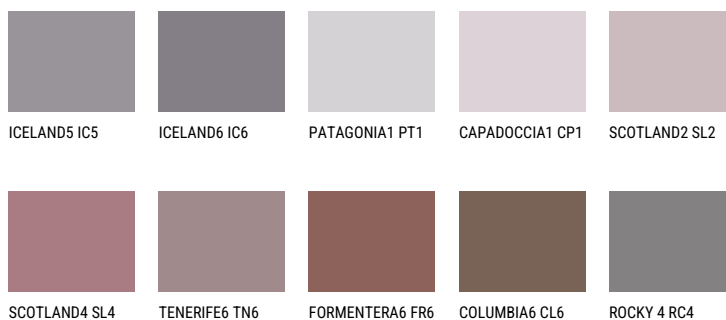

**AMETHYST OCEAN** 12%**Kompatibilna boja****BOJE PALETE COLOURS OF NATURE**

Više informacija o žbukama i bojama, možete pronaći na  
[www.ceresit.ba](http://www.ceresit.ba)

\*Predstavljene boje odnose se na žbuke i boje koje nudi Ceresit. Zbog upotrebe digitalnih tehnika, predstavljene boje možda ne odgovaraju u potpunosti stvarnim bojama. Preporučujemo provjeru jedinstvenih uzoraka boja.

## Boje palete Intense

AMETHYST OCEAN

AMETHYST WIND

RUBY HEART

AMETHYST RAIN

QUARTZ MOUNT

DIAMOND  
MORNING

---

Više informacija o žbukama i bojama, možete pronaći na  
[www.ceresit.ba](http://www.ceresit.ba)

\*Predstavljene boje odnose se na žbuke i boje koje nudi Ceresit. Zbog upotrebe digitalnih tehnika, predstavljene boje možda ne odgovaraju u potpunosti stvarnim bojama. Preporučujemo provjeru jedinstvenih uzoraka boja.