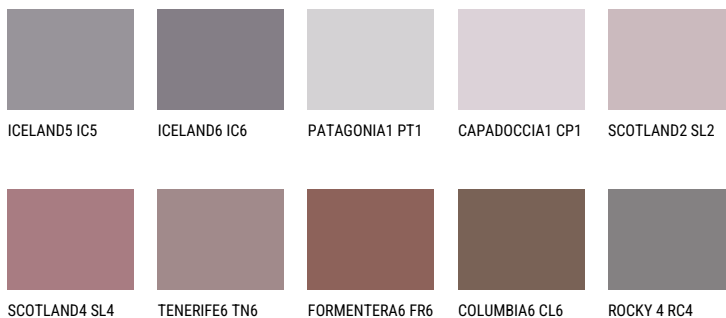

AMETHYST OCEAN 12%**Kompatibilna boja****BOJE PALETE COLOURS OF NATURE**

Više informacija o žbukama i bojama, možete pronaći na
www.ceresit.ba

*Predstavljene boje odnose se na žbuke i boje koje nudi Ceresit. Zbog upotrebe digitalnih tehnika, predstavljene boje možda ne odgovaraju u potpunosti stvarnim bojama. Preporučujemo provjeru jedinstvenih uzoraka boja.

Boje palete Intense

AMETHYST OCEAN

AMETHYST WIND

RUBY HEART

AMETHYST RAIN

QUARTZ MOUNT

DIAMOND
MORNING

Više informacija o žbukama i bojama, možete pronaći na
www.ceresit.ba

*Predstavljene boje odnose se na žbuke i boje koje nudi Ceresit. Zbog upotrebe digitalnih tehnika, predstavljene boje možda ne odgovaraju u potpunosti stvarnim bojama. Preporučujemo provjeru jedinstvenih uzoraka boja.