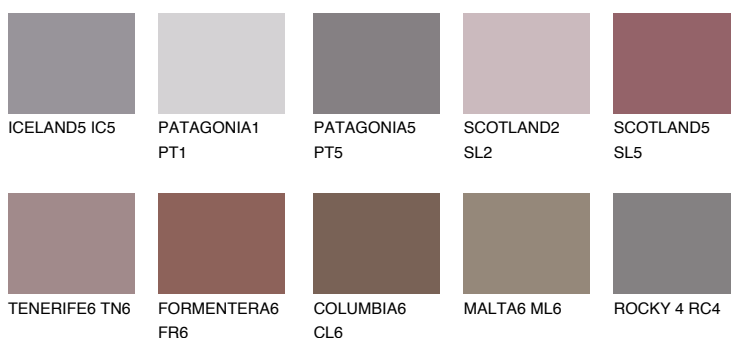

**AMETHYST MIST**

8%

**Kompatibilna boja****BOJE PALETE COLOURS OF NATURE****Boje palete Intense**

Više informacija o žbukama i bojama, možete pronaći na [www.ceresit.ba](http://www.ceresit.ba)