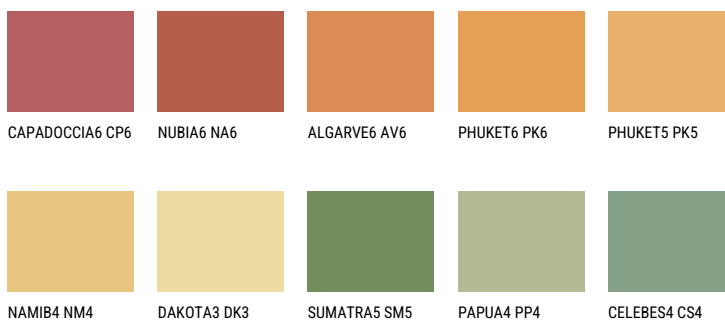

AMBER JEWEL 56%**Kompatibilna boja****BOJE PALETE COLOURS OF NATURE**

Više informacija o žbukama i bojama, možete pronaći na
www.ceresit.ba

*Predstavljene boje odnose se na žbuke i boje koje nudi Ceresit. Zbog upotrebe digitalnih tehnika, predstavljene boje možda ne odgovaraju u potpunosti stvarnim bojama. Preporučujemo provjeru jedinstvenih uzoraka boja.

Boje palete Intense

EMERALD FIELD

EMERALD GARDEN

DIAMOND EVENING

EMERALD OASE

DIAMOND NIGHT

SAPHIRE SEA

Više informacija o žbukama i bojama, možete pronaći na
www.ceresit.ba

*Predstavljene boje odnose se na žbuke i boje koje nudi Ceresit. Zbog upotrebe digitalnih tehnika, predstavljene boje možda ne odgovaraju u potpunosti stvarnim bojama. Preporučujemo provjeru jedinstvenih uzoraka boja.