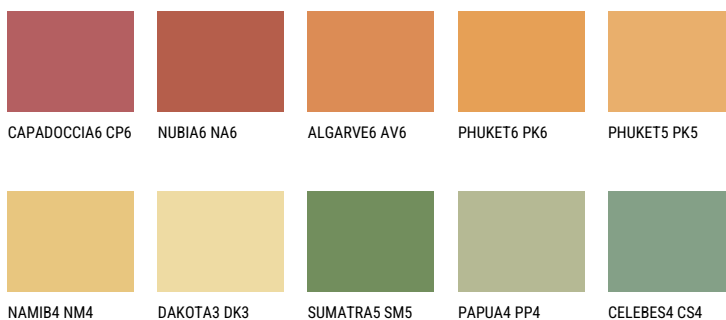

AMBER JEWEL 56%**Kompatibilna boja****BOJE PALETE COLOURS OF NATURE**

Više informacija o žbukama i bojama, možete pronaći na
www.ceresit.ba

*Predstavljene boje odnose se na žbuke i boje koje nudi Ceresit. Zbog upotrebe digitalnih tehnika, predstavljene boje možda ne odgovaraju u potpunosti stvarnim bojama. Preporučujemo provjeru jedinstvenih uzoraka boja.

Boje palete Intense

EMERALD FIELD

EMERALD GARDEN

DIAMOND EVENING

EMERALD OASE

DIAMOND NIGHT

SAPHIRE SEA

Više informacija o žbukama i bojama, možete pronaći na
www.ceresit.ba

*Predstavljene boje odnose se na žbuke i boje koje nudi Ceresit. Zbog upotrebe digitalnih tehnika, predstavljene boje možda ne odgovaraju u potpunosti stvarnim bojama. Preporučujemo provjeru jedinstvenih uzoraka boja.