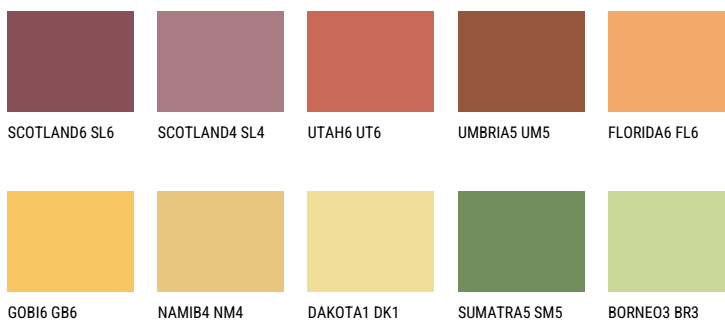

AMBER ISLAND 33%**Kompatibilna boja****BOJE PALETE COLOURS OF NATURE**

Više informacija o žbukama i bojama, možete pronaći na
www.ceresit.ba

*Predstavljene boje odnose se na žbuke i boje koje nudi Ceresit. Zbog upotrebe digitalnih tehnika, predstavljene boje možda ne odgovaraju u potpunosti stvarnim bojama. Preporučujemo provjeru jedinstvenih uzoraka boja.

Boje palete Intense

DIAMOND
MORNING

EMERALD PARK

DIAMOND EVENING

EMERALD FIELD

EMERALD GARDEN

AMBER BEACH

Više informacija o žbukama i bojama, možete pronaći na
www.ceresit.ba

*Predstavljene boje odnose se na žbuke i boje koje nudi Ceresit. Zbog upotrebe digitalnih tehnika, predstavljene boje možda ne odgovaraju u potpunosti stvarnim bojama. Preporučujemo provjeru jedinstvenih uzoraka boja.