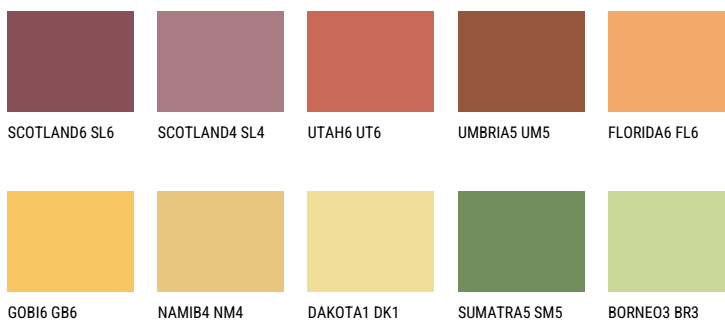

**AMBER ISLAND** 33%**Kompatibilna boja****BOJE PALETE COLOURS OF NATURE**

Više informacija o žbukama i bojama, možete pronaći na  
[www.ceresit.ba](http://www.ceresit.ba)

\*Predstavljene boje odnose se na žbuke i boje koje nudi Ceresit. Zbog upotrebe digitalnih tehnika, predstavljene boje možda ne odgovaraju u potpunosti stvarnim bojama. Preporučujemo provjeru jedinstvenih uzoraka boja.

## Boje palete Intense

DIAMOND  
MORNING

EMERALD PARK

DIAMOND EVENING

EMERALD FIELD

EMERALD GARDEN

AMBER BEACH

---

Više informacija o žbukama i bojama, možete pronaći na  
[www.ceresit.ba](http://www.ceresit.ba)

\*Predstavljene boje odnose se na žbuke i boje koje nudi Ceresit. Zbog upotrebe digitalnih tehnika, predstavljene boje možda ne odgovaraju u potpunosti stvarnim bojama. Preporučujemo provjeru jedinstvenih uzoraka boja.