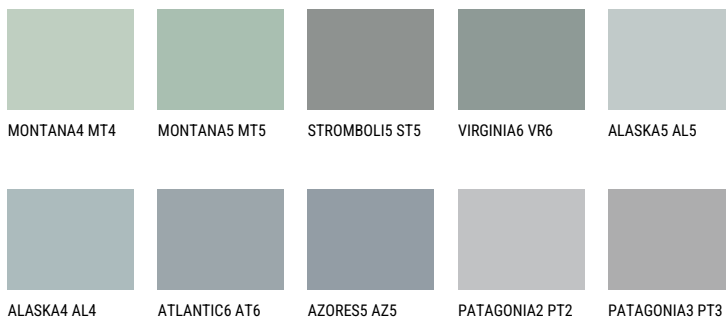

**VIRGINIA5 VR5**☀️ 43% **TSR** 40%**Kompatibilna boja****BOJE PALETTE COLOURS OF NATURE**

Više informacija o žbukama i bojama, možete pronaći na  
[www.ceresit.ba](http://www.ceresit.ba)

\*Predstavljene boje odnose se na žbuke i boje koje nudi Ceresit. Zbog upotrebe digitalnih tehnika, predstavljene boje možda ne odgovaraju u potpunosti stvarnim bojama. Preporučujemo provjeru jedinstvenih uzoraka boja.

## Boje palete Intense

DIAMOND DAY

SAPPHIRE GLACIER

AMETHYST RAIN

SAPPHIRE BAY

AMETHYST OCEAN

AMETHYST MIST

---

Više informacija o žbukama i bojama, možete pronaći na  
[www.ceresit.ba](http://www.ceresit.ba)

\*Predstavljene boje odnose se na žbuke i boje koje nudi Ceresit. Zbog upotrebe digitalnih tehnika, predstavljene boje možda ne odgovaraju u potpunosti stvarnim bojama. Preporučujemo provjeru jedinstvenih uzoraka boja.