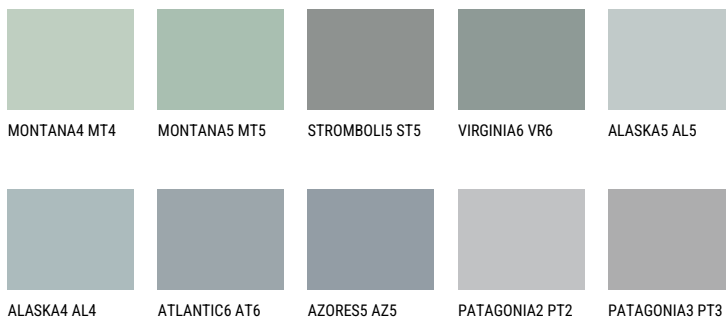

**VIRGINIA5 VR5**☀ 43% **TSR** 40%**Kompatibilna boja****BOJE PALETTE COLOURS OF NATURE**

Više informacija o žbukama i bojama, možete pronaći na  
[www.ceresit.ba](http://www.ceresit.ba)

\*Predstavljene boje odnose se na žbuke i boje koje nudi Ceresit. Zbog upotrebe digitalnih tehnika, predstavljene boje možda ne odgovaraju u potpunosti stvarnim bojama. Preporučujemo provjeru jedinstvenih uzoraka boja.

## Boje palete Intense

DIAMOND DAY

SAPPHIRE GLACIER

AMETHYST RAIN

SAPPHIRE BAY

AMETHYST OCEAN

AMETHYST MIST

---

Više informacija o žbukama i bojama, možete pronaći na  
[www.ceresit.ba](http://www.ceresit.ba)

\*Predstavljene boje odnose se na žbuke i boje koje nudi Ceresit. Zbog upotrebe digitalnih tehnika, predstavljene boje možda ne odgovaraju u potpunosti stvarnim bojama. Preporučujemo provjeru jedinstvenih uzoraka boja.