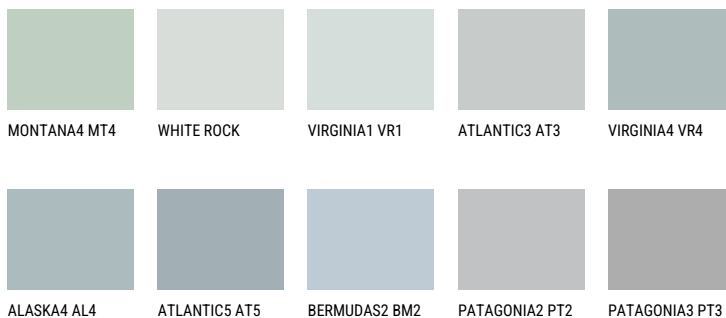

**VIRGINIA3 VR3**☀ 55% **TSR** 52%**Kompatibilna boja****BOJE PALETE COLOURS OF NATURE**

Više informacija o žbukama i bojama, možete pronaći na  
[www.ceresit.ba](http://www.ceresit.ba)

\*Predstavljene boje odnose se na žbuke i boje koje nudi Ceresit. Zbog upotrebe digitalnih tehnika, predstavljene boje možda ne odgovaraju u potpunosti stvarnim bojama. Preporučujemo provjeru jedinstvenih uzoraka boja.

## Boje palete Intense

DIAMOND DAY

SAPPHIRE GLACIER

AMETHYST RAIN

SAPPHIRE BAY

AMETHYST OCEAN

AMETHYST MIST

---

Više informacija o žbukama i bojama, možete pronaći na  
[www.ceresit.ba](http://www.ceresit.ba)

\*Predstavljene boje odnose se na žbuke i boje koje nudi Ceresit. Zbog upotrebe digitalnih tehnika, predstavljene boje možda ne odgovaraju u potpunosti stvarnim bojama. Preporučujemo provjeru jedinstvenih uzoraka boja.