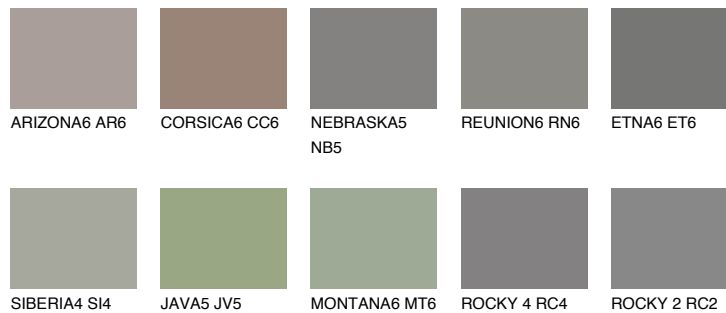

**NEBRASKA6 NB6**☀ 16% **TSR** 13%**Kompatibilna boja****BOJE PALETE COLOURS OF NATURE****Boje palete Intense**

Više informacija o žbukama i bojama, možete pronaći na
www.ceresit.ba