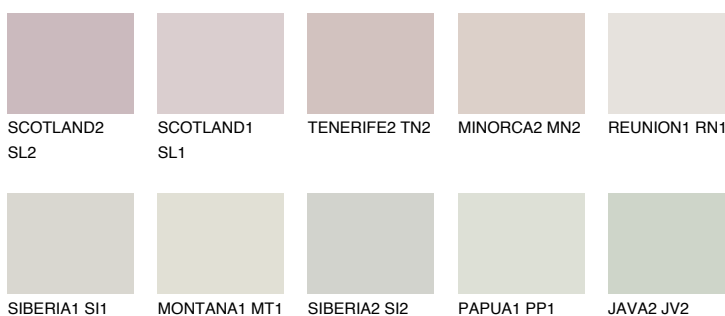


**ETNA1 ET1**68% **TSR** 61%

## Kompatibilna boja

### BOJE PALETE COLOURS OF NATURE

### Boje palete Intense

Više informacija o žbukama i bojama, možete pronaći na [www.ceresit.ba](http://www.ceresit.ba)