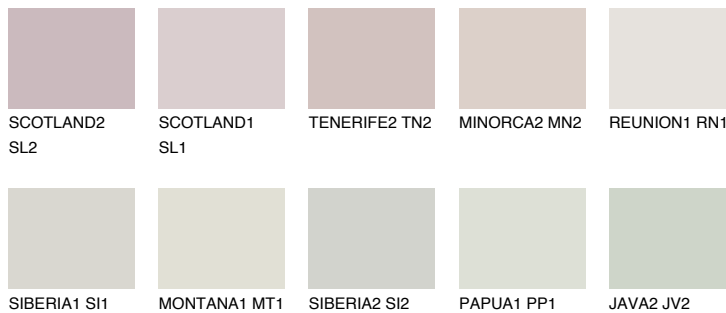


**ETNA1 ET1**68% **TSR** 61%

Kompatibilna boja

BOJE PALETE COLOURS OF NATURE

Boje palete Intense

Više informacija o žbukama i bojama, možete pronaći na www.ceresit.ba