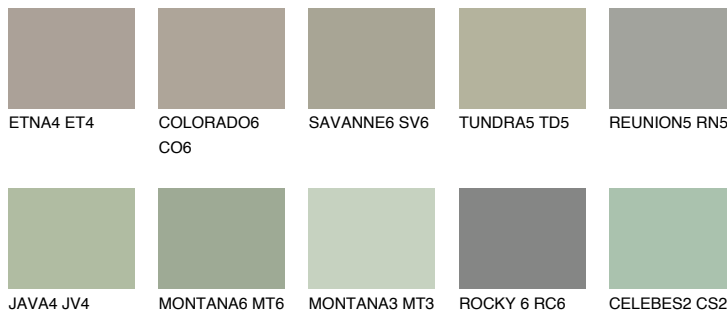

SIBERIA5 SI5☀ 37% **TSR** 32%**Kompatibilna boja****BOJE PALETE COLOURS OF NATURE****Boje palete Intense**

Više informacija o žbukama i bojama, možete pronaći na
www.ceresit.ba