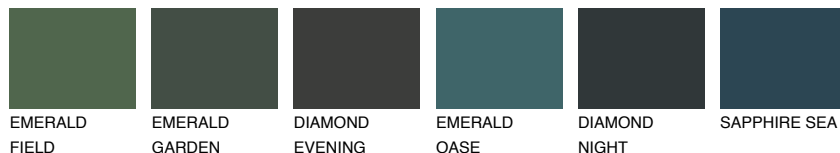

SIBERIA5 SI5☀ 37% **TSR** 32%**Kompatibilna boja****BOJE PALETE COLOURS OF NATURE****Boje palete Intense**

Više informacija o žbukama i bojama, možete pronaći na
www.ceresit.ba