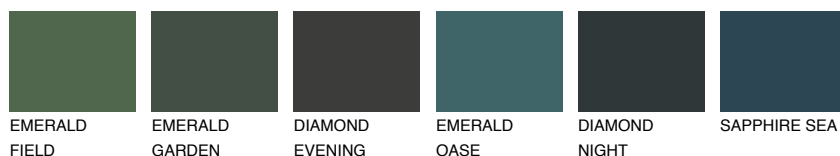

SIBERIA5 SI5☀ 37% **TSR** 32%**Kompatibilna boja****BOJE PALETE COLOURS OF NATURE****Boje palete Intense**

Više informacija o žbukama i bojama, možete pronaći na
www.ceresit.ba