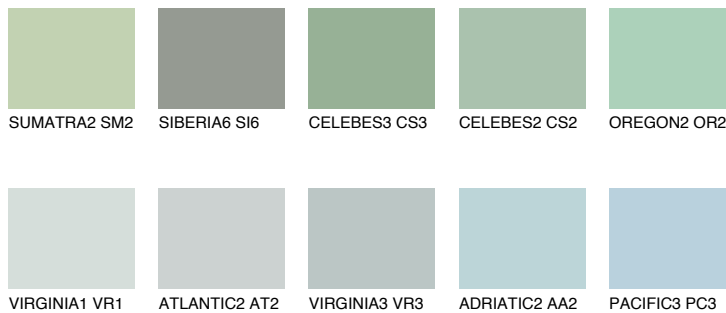

**MONTANA5 MT5**☀ 49% **TSR** 54%**Kompatibilna boja****BOJE PALETE COLOURS OF NATURE****Boje palete Intense**

Više informacija o žbukama i bojama, možete pronaći na
www.ceresit.ba