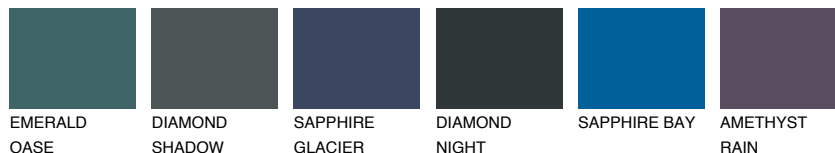

**MONTANA5 MT5**☀ 49% **TSR** 54%**Kompatibilna boja****BOJE PALETE COLOURS OF NATURE****Boje palete Intense**

Više informacija o žbukama i bojama, možete pronaći na
www.ceresit.ba