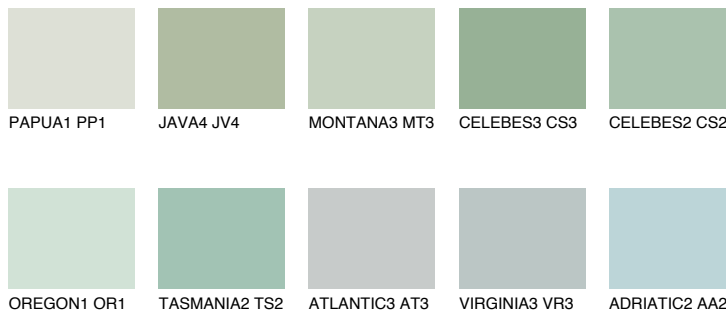

**MONTANA4 MT4**59% **TSR** 64%**Kompatibilna boja****BOJE PALETE COLOURS OF NATURE****Boje palete Intense**

Više informacija o žbukama i bojama, možete pronaći na
www.ceresit.ba