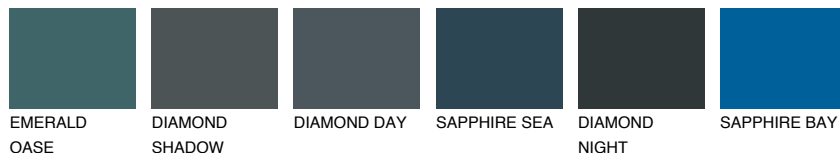

**MONTANA4 MT4**59% **TSR** 64%**Kompatibilna boja****BOJE PALETE COLOURS OF NATURE****Boje palete Intense**

Više informacija o žbukama i bojama, možete pronaći na
www.ceresit.ba