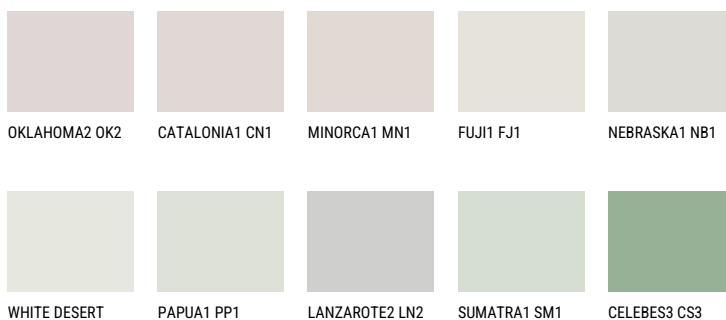

MONTANA1 MT174% **TSR** 71%**Kompatibilna boja****BOJE PALETTE COLOURS OF NATURE**

Više informacija o žbukama i bojama, možete pronaći na
www.ceresit.ba

*Predstavljene boje odnose se na žbuke i boje koje nudi Ceresit. Zbog upotrebe digitalnih tehnika, predstavljene boje možda ne odgovaraju u potpunosti stvarnim bojama. Preporučujemo provjeru jedinstvenih uzoraka boja.

Boje palete Intense

EMERALD PARK

EMERALD GARDEN

EMERALD OASE

DIAMOND NIGHT

SAPPHIRE SEA

SAPPHIRE BAY

Više informacija o žbukama i bojama, možete pronaći na
www.ceresit.ba

*Predstavljene boje odnose se na žbuke i boje koje nudi Ceresit. Zbog upotrebe digitalnih tehnika, predstavljene boje možda ne odgovaraju u potpunosti stvarnim bojama. Preporučujemo provjeru jedinstvenih uzoraka boja.