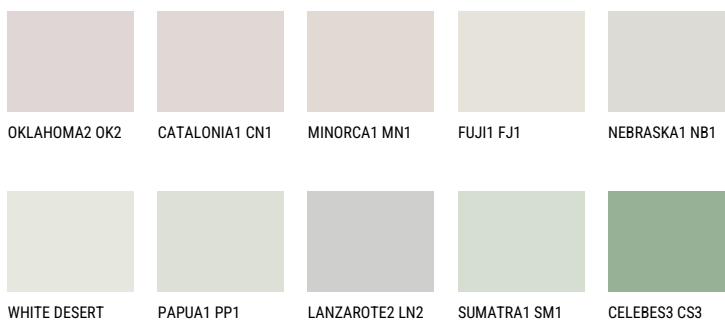

**MONTANA1 MT1**74% **TSR** 71%**Kompatibilna boja****BOJE PALETTE COLOURS OF NATURE**

Više informacija o žbukama i bojama, možete pronaći na  
[www.ceresit.ba](http://www.ceresit.ba)

\*Predstavljene boje odnose se na žbuke i boje koje nudi Ceresit. Zbog upotrebe digitalnih tehnika, predstavljene boje možda ne odgovaraju u potpunosti stvarnim bojama. Preporučujemo provjeru jedinstvenih uzoraka boja.

## Boje palete Intense

EMERALD PARK

EMERALD GARDEN

EMERALD OASE

DIAMOND NIGHT

SAPPHIRE SEA

SAPPHIRE BAY

---

Više informacija o žbukama i bojama, možete pronaći na  
[www.ceresit.ba](http://www.ceresit.ba)

\*Predstavljene boje odnose se na žbuke i boje koje nudi Ceresit. Zbog upotrebe digitalnih tehnika, predstavljene boje možda ne odgovaraju u potpunosti stvarnim bojama. Preporučujemo provjeru jedinstvenih uzoraka boja.