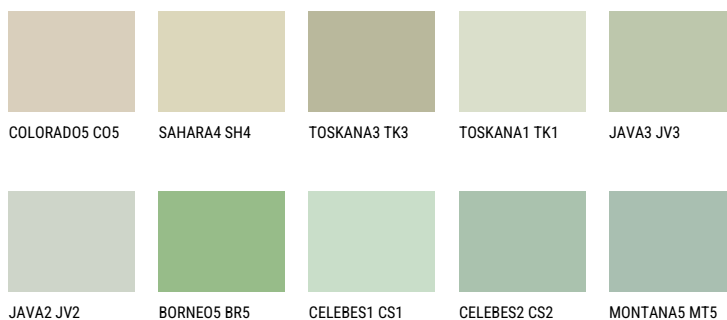

**TOSKANA2 TK2**62% **TSR** 62%**Kompatibilna boja****BOJE PALETE COLOURS OF NATURE**

Više informacija o žbukama i bojama, možete pronaći na  
[www.ceresit.ba](http://www.ceresit.ba)

\*Predstavljene boje odnose se na žbuke i boje koje nudi Ceresit. Zbog upotrebe digitalnih tehnika, predstavljene boje možda ne odgovaraju u potpunosti stvarnim bojama. Preporučujemo provjeru jedinstvenih uzoraka boja.

## Boje palete Intense

EMERALD FIELD

EMERALD GARDEN

EMERALD OASE

DIAMOND NIGHT

SAPPHIRE SEA

SAPPHIRE CREEK

---

Više informacija o žbukama i bojama, možete pronaći na  
[www.ceresit.ba](http://www.ceresit.ba)

\*Predstavljene boje odnose se na žbuke i boje koje nudi Ceresit. Zbog upotrebe digitalnih tehnika, predstavljene boje možda ne odgovaraju u potpunosti stvarnim bojama. Preporučujemo provjeru jedinstvenih uzoraka boja.