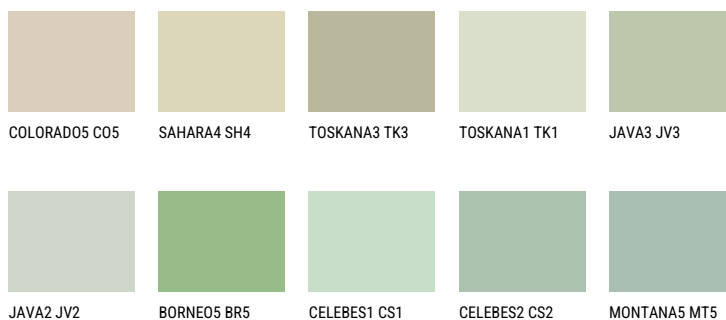

TOSKANA2 TK262% **TSR** 62%**Kompatibilna boja****BOJE PALETTE COLOURS OF NATURE**

Više informacija o žbukama i bojama, možete pronaći na
www.ceresit.ba

*Predstavljene boje odnose se na žbuke i boje koje nudi Ceresit. Zbog upotrebe digitalnih tehnika, predstavljene boje možda ne odgovaraju u potpunosti stvarnim bojama. Preporučujemo provjeru jedinstvenih uzoraka boja.

Boje palete Intense

EMERALD FIELD

EMERALD GARDEN

EMERALD OASE

DIAMOND NIGHT

SAPPHIRE SEA

SAPPHIRE CREEK

Više informacija o žbukama i bojama, možete pronaći na
www.ceresit.ba

*Predstavljene boje odnose se na žbuke i boje koje nudi Ceresit. Zbog upotrebe digitalnih tehnika, predstavljene boje možda ne odgovaraju u potpunosti stvarnim bojama. Preporučujemo provjeru jedinstvenih uzoraka boja.