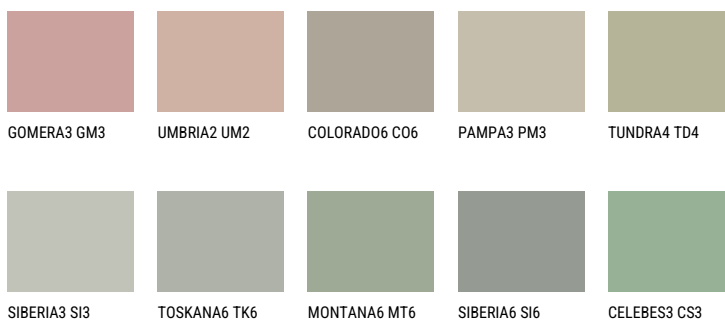

TUNDRA5 TD5☀ 44% **TSR** 39%**Kompatibilna boja****BOJE PALETE COLOURS OF NATURE**

Više informacija o žbukama i bojama, možete pronaći na
www.ceresit.ba

*Predstavljene boje odnose se na žbuke i boje koje nudi Ceresit. Zbog upotrebe digitalnih tehnika, predstavljene boje možda ne odgovaraju u potpunosti stvarnim bojama. Preporučujemo provjeru jedinstvenih uzoraka boja.

Boje palete Intense

EMERALD PARK

EMERALD GARDEN

EMERALD OASE

DIAMOND NIGHT

SAPPHIRE SEA

SAPPHIRE BAY

Više informacija o žbukama i bojama, možete pronaći na
www.ceresit.ba

*Predstavljene boje odnose se na žbuke i boje koje nudi Ceresit. Zbog upotrebe digitalnih tehnika, predstavljene boje možda ne odgovaraju u potpunosti stvarnim bojama. Preporučujemo provjeru jedinstvenih uzoraka boja.