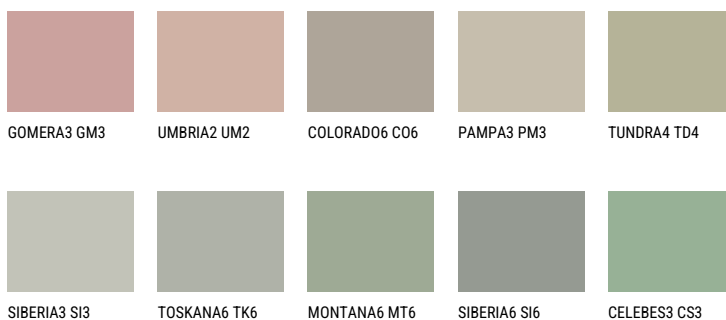

**TUNDRA5 TD5**☀ 44% **TSR** 39%**Kompatibilna boja****BOJE PALETE COLOURS OF NATURE**

Više informacija o žbukama i bojama, možete pronaći na  
[www.ceresit.ba](http://www.ceresit.ba)

\*Predstavljene boje odnose se na žbuke i boje koje nudi Ceresit. Zbog upotrebe digitalnih tehnika, predstavljene boje možda ne odgovaraju u potpunosti stvarnim bojama. Preporučujemo provjeru jedinstvenih uzoraka boja.

## Boje palete Intense

EMERALD PARK

EMERALD GARDEN

EMERALD OASE

DIAMOND NIGHT

SAPPHIRE SEA

SAPPHIRE BAY

---

Više informacija o žbukama i bojama, možete pronaći na  
[www.ceresit.ba](http://www.ceresit.ba)

\*Predstavljene boje odnose se na žbuke i boje koje nudi Ceresit. Zbog upotrebe digitalnih tehnika, predstavljene boje možda ne odgovaraju u potpunosti stvarnim bojama. Preporučujemo provjeru jedinstvenih uzoraka boja.