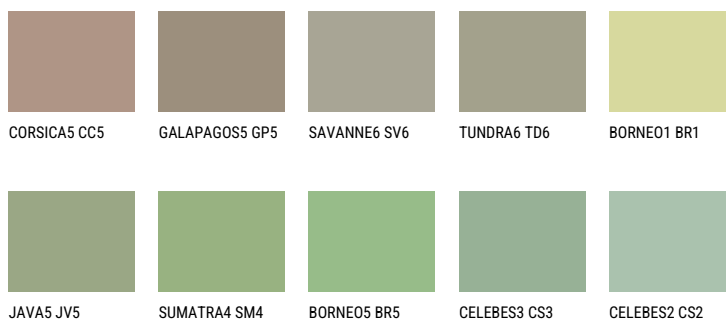

PAPUA5 PP5☀ 36% **TSR** 49%**Kompatibilna boja****BOJE PALETE COLOURS OF NATURE**

Više informacija o žbukama i bojama, možete pronaći na
www.ceresit.ba

*Predstavljene boje odnose se na žbuke i boje koje nudi Ceresit. Zbog upotrebe digitalnih tehnika, predstavljene boje možda ne odgovaraju u potpunosti stvarnim bojama. Preporučujemo provjeru jedinstvenih uzoraka boja.

Boje palete Intense

EMERALD FIELD

EMERALD GARDEN

DIAMOND EVENING

EMERALD OASE

DIAMOND NIGHT

SAPPHIRE SEA

Više informacija o žbukama i bojama, možete pronaći na
www.ceresit.ba

*Predstavljene boje odnose se na žbuke i boje koje nudi Ceresit. Zbog upotrebe digitalnih tehnika, predstavljene boje možda ne odgovaraju u potpunosti stvarnim bojama. Preporučujemo provjeru jedinstvenih uzoraka boja.