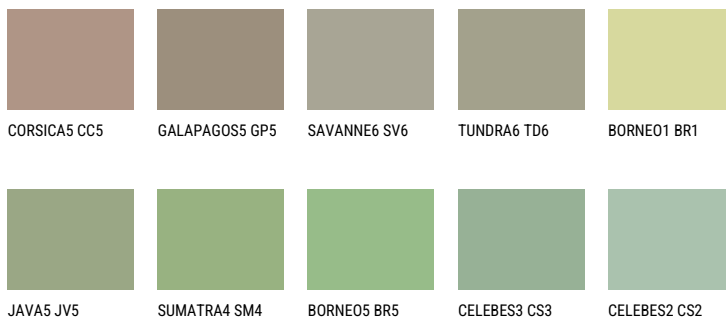

**PAPUA5 PP5**☀ 36% **TSR** 49%**Kompatibilna boja****BOJE PALETE COLOURS OF NATURE**

Više informacija o žbukama i bojama, možete pronaći na  
[www.ceresit.ba](http://www.ceresit.ba)

\*Predstavljene boje odnose se na žbuke i boje koje nudi Ceresit. Zbog upotrebe digitalnih tehnika, predstavljene boje možda ne odgovaraju u potpunosti stvarnim bojama. Preporučujemo provjeru jedinstvenih uzoraka boja.

## Boje palete Intense

EMERALD FIELD

EMERALD GARDEN

DIAMOND EVENING

EMERALD OASE

DIAMOND NIGHT

SAPHIRE SEA

---

Više informacija o žbukama i bojama, možete pronaći na  
[www.ceresit.ba](http://www.ceresit.ba)

\*Predstavljene boje odnose se na žbuke i boje koje nudi Ceresit. Zbog upotrebe digitalnih tehnika, predstavljene boje možda ne odgovaraju u potpunosti stvarnim bojama. Preporučujemo provjeru jedinstvenih uzoraka boja.