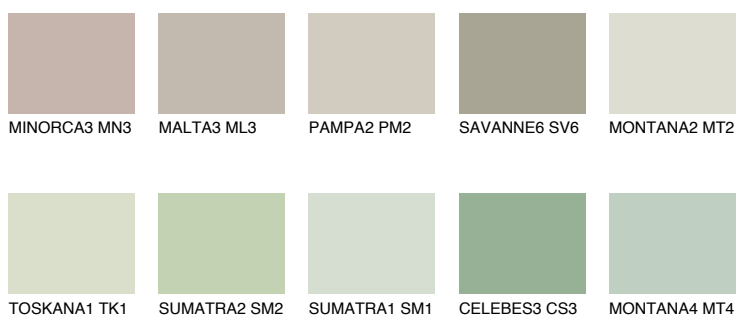

**PAPUA3 PP3**56% **TSR** 58%**Kompatibilna boja****BOJE PALETE COLOURS OF NATURE****Boje palete Intense**

Više informacija o žbukama i bojama, možete pronaći na  
[www.ceresit.ba](http://www.ceresit.ba)