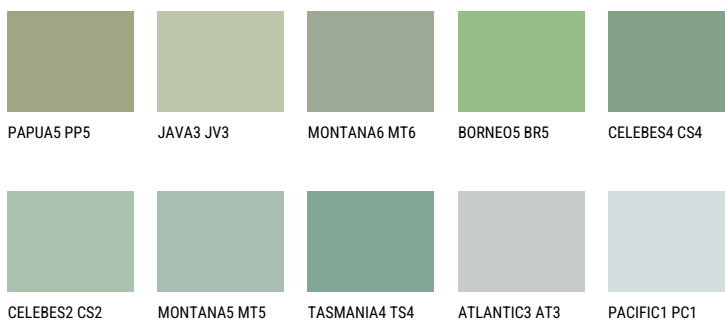

BORNEO6 BR6☀️ 39% **TSR** 34%**Kompatibilna boja****BOJE PALETTE COLOURS OF NATURE**

Više informacija o žbukama i bojama, možete pronaći na
www.ceresit.ba

*Predstavljene boje odnose se na žbuke i boje koje nudi Ceresit. Zbog upotrebe digitalnih tehnika, predstavljene boje možda ne odgovaraju u potpunosti stvarnim bojama. Preporučujemo provjeru jedinstvenih uzoraka boja.

Boje palete Intense

EMERALD GARDEN

EMERALD OASE

DIAMOND SHADOW

DIAMOND DAY

SAPPHIRE GLACIER

DIAMOND NIGHT

Više informacija o žbukama i bojama, možete pronaći na
www.ceresit.ba

*Predstavljene boje odnose se na žbuke i boje koje nudi Ceresit. Zbog upotrebe digitalnih tehnika, predstavljene boje možda ne odgovaraju u potpunosti stvarnim bojama. Preporučujemo provjeru jedinstvenih uzoraka boja.