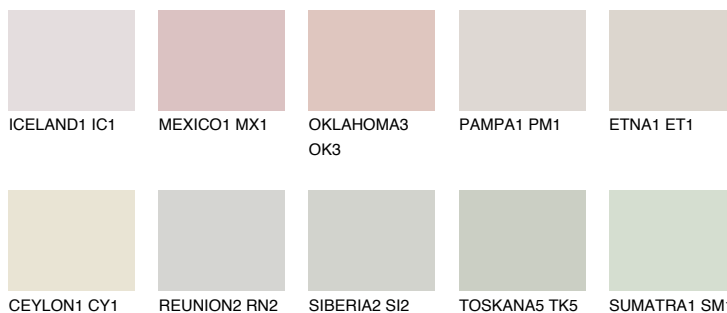

ZANZIBAR5 ZN578% **TSR** 70%**Kompatibilna boja****BOJE PALETE COLOURS OF NATURE****Boje palete Intense**

Više informacija o žbukama i bojama, možete pronaći na
www.ceresit.ba