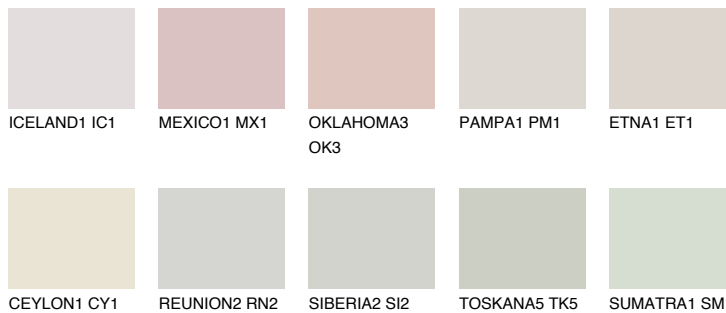

**ZANZIBAR5 ZN5**78% **TSR** 70%**Kompatibilna boja****BOJE PALETE COLOURS OF NATURE****Boje palete Intense**

Više informacija o žbukama i bojama, možete pronaći na [www.ceresit.ba](http://www.ceresit.ba)

\*Predstavljene boje odnose se na žbuke i boje koje nudi Ceresit. Zbog upotrebe digitalnih tehnika, predstavljene boje možda ne odgovaraju u potpunosti stvarnim bojama. Preporučujemo provjeru jedinstvenih uzoraka boja.