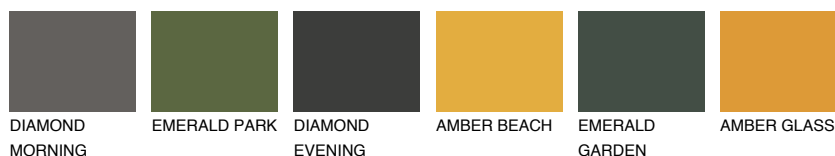

**ZANZIBAR3 ZN3**75% **TSR** 73%**Kompatibilna boja****BOJE PALETE COLOURS OF NATURE****Boje palete Intense**

Više informacija o žbukama i bojama, možete pronaći na  
[www.ceresit.ba](http://www.ceresit.ba)