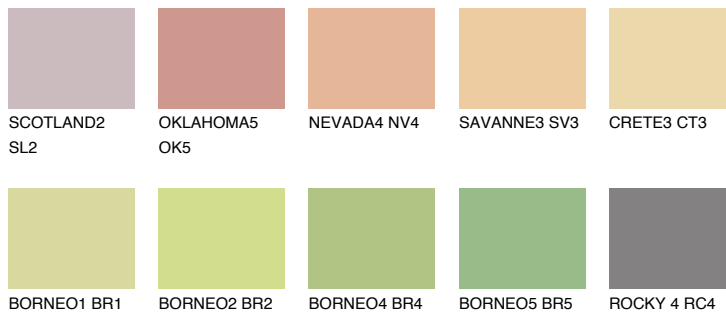

**ANDALUSIA4 AD4**64% **TSR** 64%**Kompatibilna boja****BOJE PALETE COLOURS OF NATURE****Boje palete Intense**

Više informacija o žbukama i bojama, možete pronaći na  
[www.ceresit.ba](http://www.ceresit.ba)