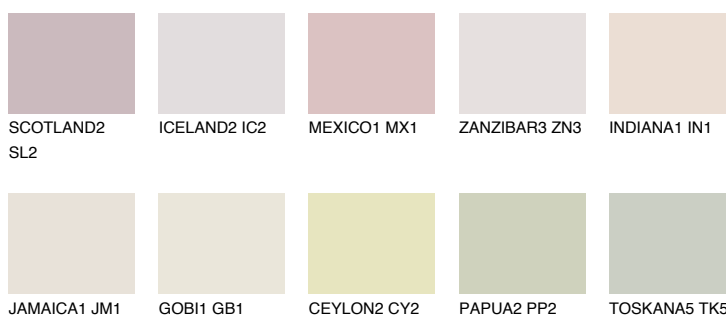


**YUCATAN1 YC1**72% **TSR** 67%**Kompatibilna boja****BOJE PALETE COLOURS OF NATURE****Boje palete Intense**

Više informacija o žbukama i bojama, možete pronaći na  
[www.ceresit.ba](http://www.ceresit.ba)